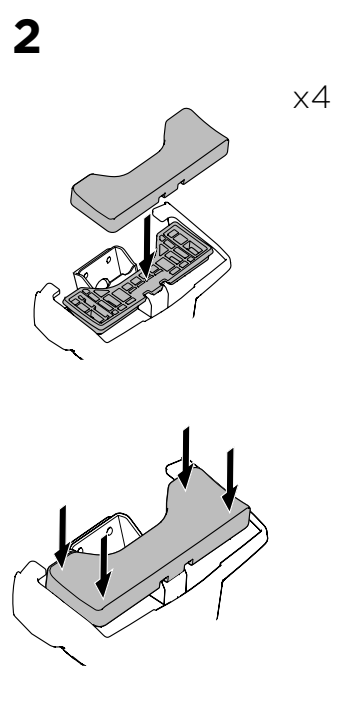

## Kit 145241

PORSCHE Cayenne Coupé, 5-dr SUV, 19-

ISO 11154-E

THULE WingBar Evo	THULE WingBar Edge	THULE WingBar	THULE SquareBar Evo	<b>Evo X (scale)</b>	<b>Edge X (scale)</b>
<b>PORSCHE Cayenne Coupé, 5-dr SUV, 19-</b>				<b>57</b>	<b>A</b>

THULE ProBar Evo	THULE SlideBar Evo	<b>X (mm/inch)</b>		
<b>PORSCHE Cayenne Coupé, 5-dr SUV, 19-</b>		<b>1221 mm / 48 1/8"</b>		

THULE WingBar Evo	THULE WingBar Edge	THULE WingBar	THULE SquareBar Evo	<b>Evo Y (scale)</b>	<b>Edge Y (scale)</b>
<b>PORSCHE Cayenne Coupé, 5-dr SUV, 19-</b>				<b>57</b>	<b>A</b>

THULE ProBar Evo	THULE SlideBar Evo	<b>Y (mm/inch)</b>		
<b>PORSCHE Cayenne Coupé, 5-dr SUV, 19-</b>		<b>1221 mm / 48 1/8"</b>		

	<b>W (mm/inch)</b>	<b>Z (mm/inch)</b>
<b>PORSCHE Cayenne Coupé, 5-dr SUV, 19-</b>	<b>660 mm / 26"</b>	<b>300 mm / 11 3/4"</b>